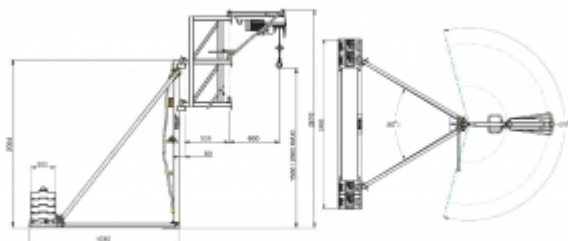

FICHE TECHNIQUE

Grues de terrasse
Grue électrique 200 kg

Grue électrique 200 kg

Grue de terrasse électrique 200 kg. Totalement démontable et assemblable rapidement sans moyens mécanisés, ce matériel permet l'approvisionnement de tous vos chantiers et l'évacuation des matériaux selon l'avancement des travaux. Grâce au principe des contrepoids, la grue ne nécessite aucun ancrage au sol.

USAGES :

- Paysagiste

INFORMATIONS TECHNIQUES

- Ne nécessite aucun ancrage au sol,
- La grue est composée d'une structure principale en acier galvanisé, totalement démontable en 5 éléments afin de faciliter l'accessibilité au lieu d'installation et d'un treuil électrique sur potence d'une capacité de levage de 200 kg,
- 16 contrepoids de 25 kg unitaire à installer suivant la notice.

SCHÉMA D'ENCOMBEMENT

Schéma avec cadre rallonge

OPTIONS

Longueur télécommande : 5 m

Rehausse articulée :

- Portée (bord du châssis) : 1 135 mm
- Hauteur sous crochet : 2 000 mm
- Poids : 23 kg

FICHE TECHNIQUE

Grues de terrasse

Grue électrique 200 kg

Schémas d'encombrement

FICHE TECHNIQUE

Grues de terrasse
Grue électrique 200 kg

Mise en situation

Levage de charges

Levage de charges