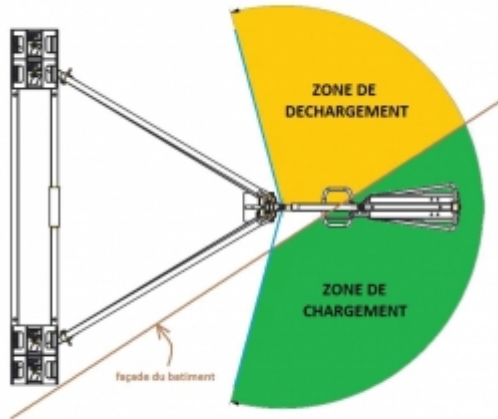

FICHE TECHNIQUE

Grues de terrasse

Grue électrique 200 kg

Schémas d'encombrement